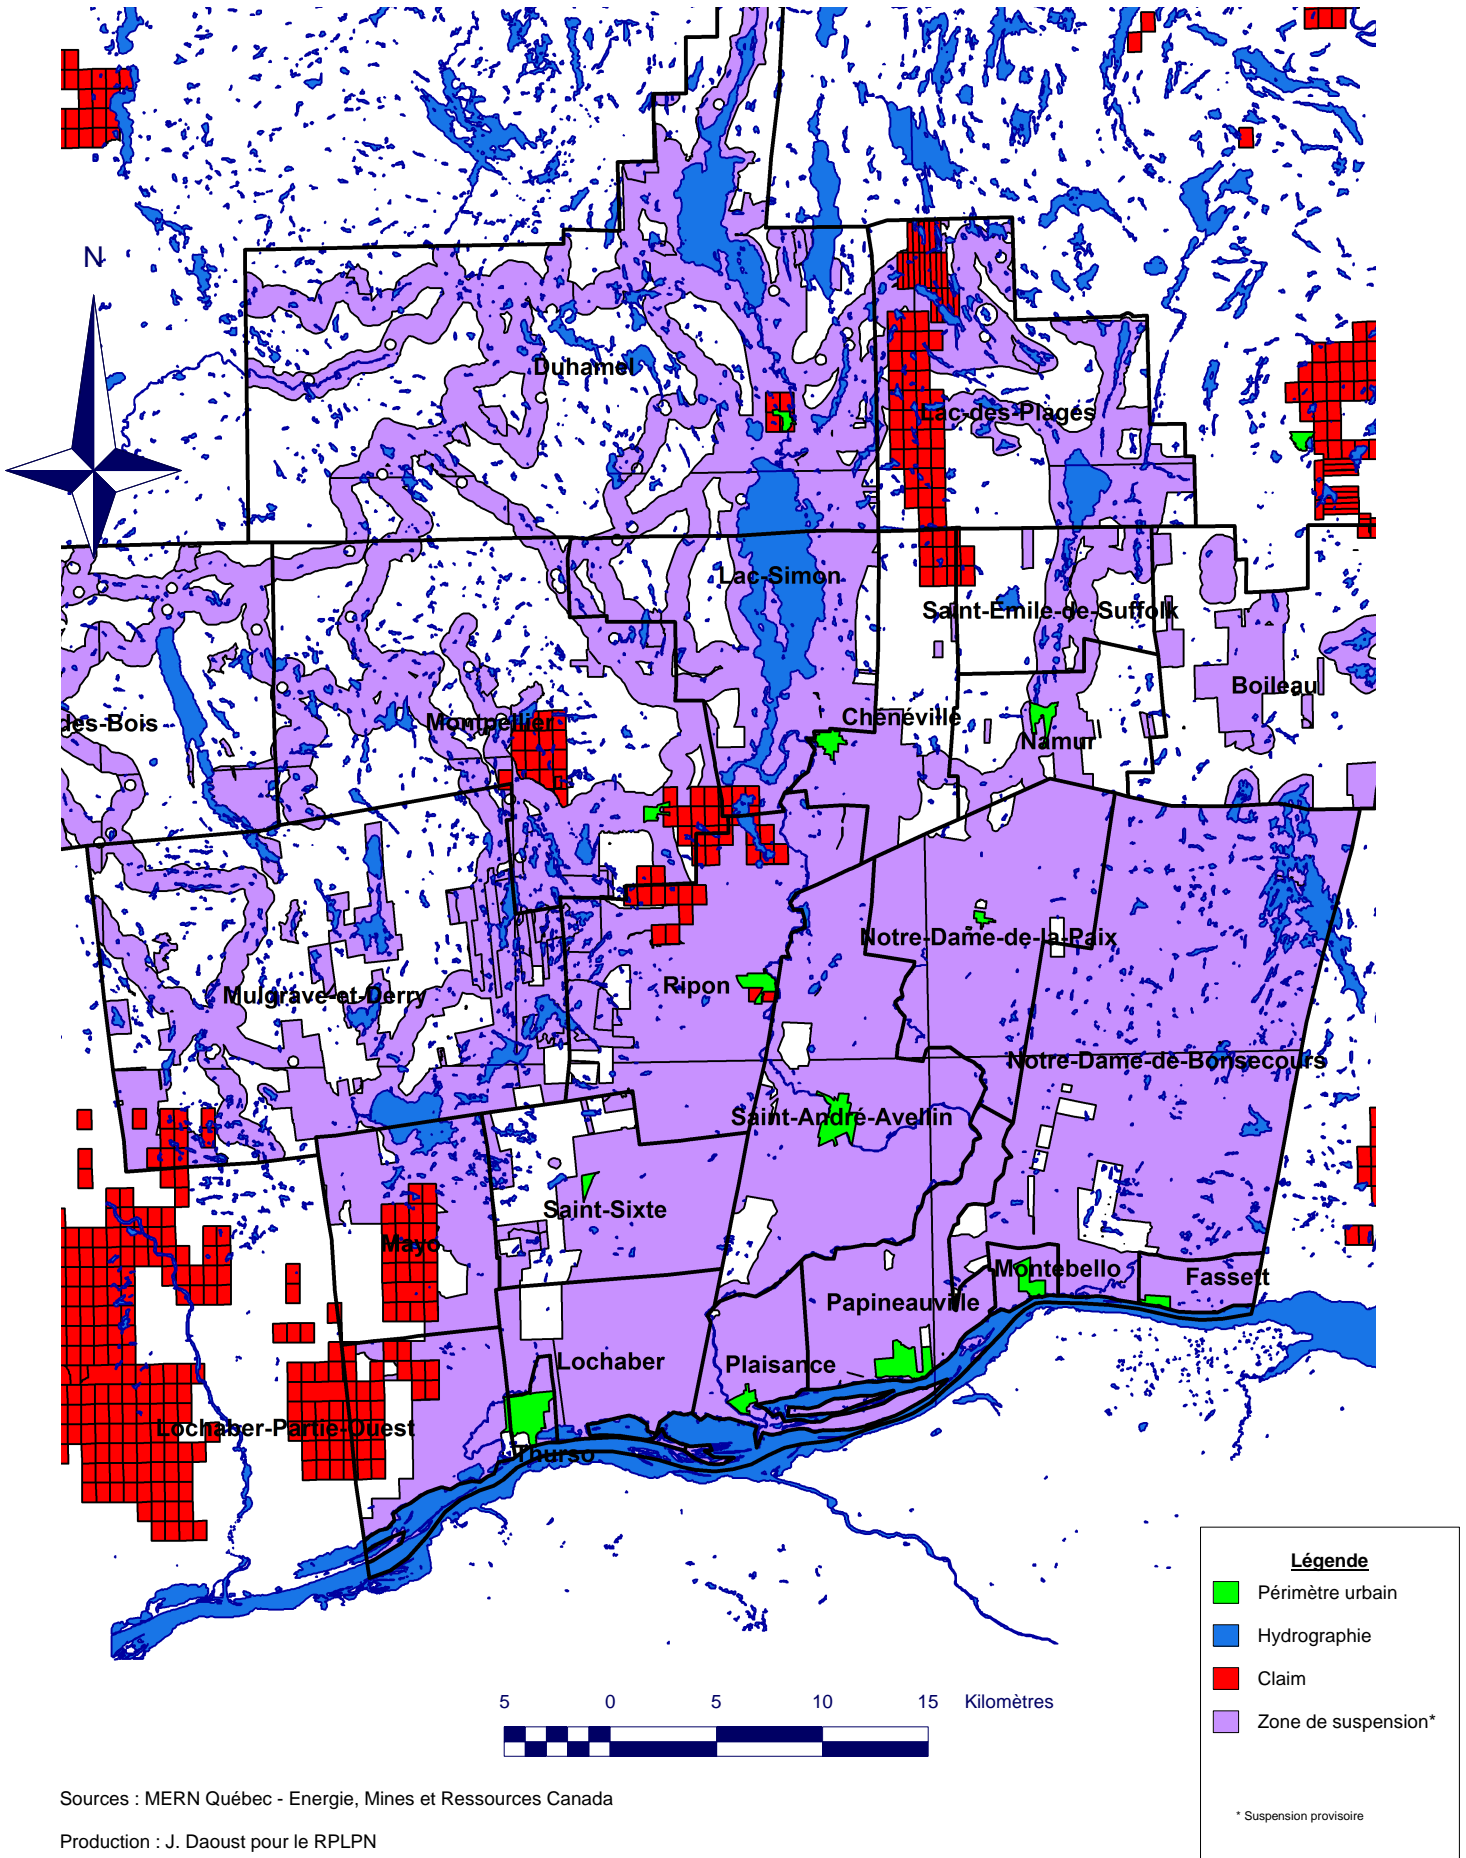

# Activité minière - MRC Papineau

Sources : MERN Québec - Énergie, Mines et Ressources Canada

Production : J. Daoust pour le RPLPN

Date : 2019

Projection : Mercator-Transverse-Modifiée(Québec) Ellipsoïde Clarke-1866 Zone 9