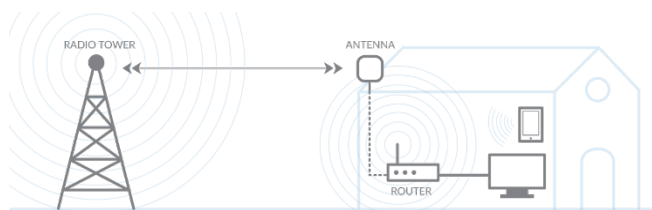

## Internet par Tours de communication Radio Fixe : Internet Papineau : 1-844-506-2110

Internet Papineau est un fournisseur de service internet communautaire à but non-lucratif qui œuvre dans la région de l'Outaouais, plus précisément sur le territoire de la MRC Papineau, dans les municipalités de l'Ange-Gardien et de Notre-Dame-de-la-Salette avoisinantes et sur la rive Ontarienne bordant la rivière des Outaouais.

Internet Papineau offre un réseau Internet qu'on appelle « radio fix » par voie de tours terrestres. Des ondes radio sont transmises à partir de ces tours terrestres qui peuvent être captés dans un certain rayon à condition que le récepteur se trouve en ligne de vue avec cette tour terrestre.

### Installation :

- Une vue non-obstruée vers une des tours terrestres de Internet Papineau. Le préposé au téléphone vérifie votre adresse contre une carte pour faire une première détermination si votre domicile semble être dans la zone desservie par la tour terrestre.
- Là où le service est possible, un technicien est envoyé (sans frais et sans engagements) pour une tentative d'installation.
- Le technicien mesure la force du signal sur place et, si le signal permet des vitesses promises, une antenne extérieure en forme de coupole de 10 à 12 pouces de diamètre est installée.
- S'assurer que la coupole est installée de façon à pouvoir y accéder facilement (pour nettoyer la neige) et idéalement abrité des vents prédominants.
- Le technicien installe alors le câblage de la coupole à un routeur dans la maison.
- Ce routeur peut appartenir au client ou Internet Papineau peut fournir un routeur pour un coût supplémentaire.