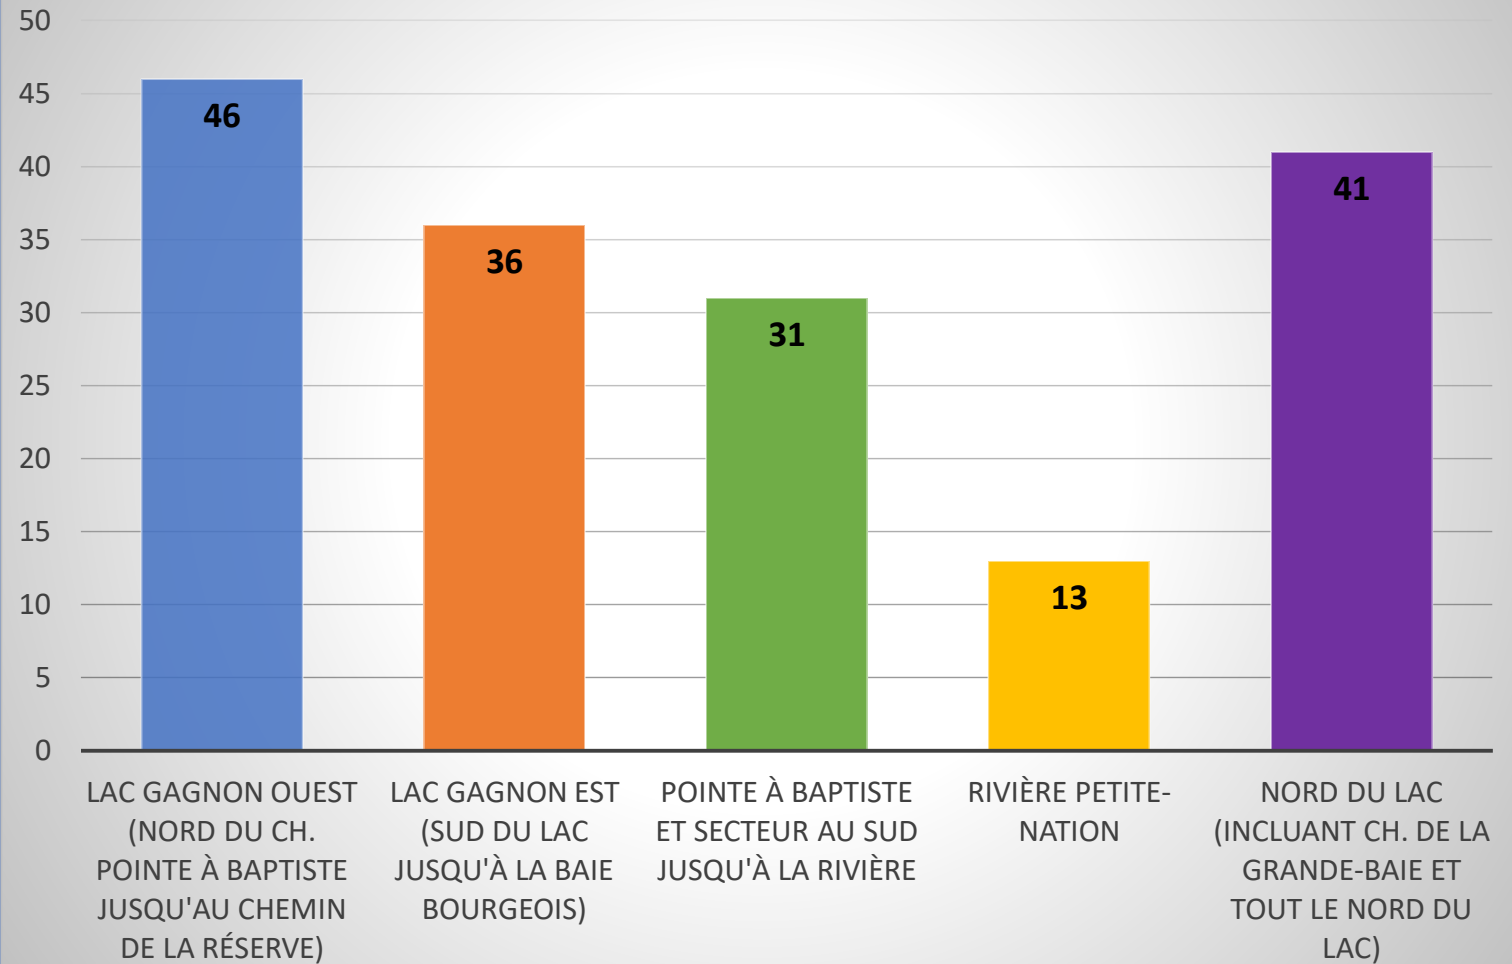

Sondage 2019

Association des propriétaires du lac Gagnon

Voulez-vous répondre au sondage?

Depuis quand êtes-vous propriétaires au lac Gagnon?

Quel est votre groupe d'âge?

Dans quelle partie du lac habitez-vous?