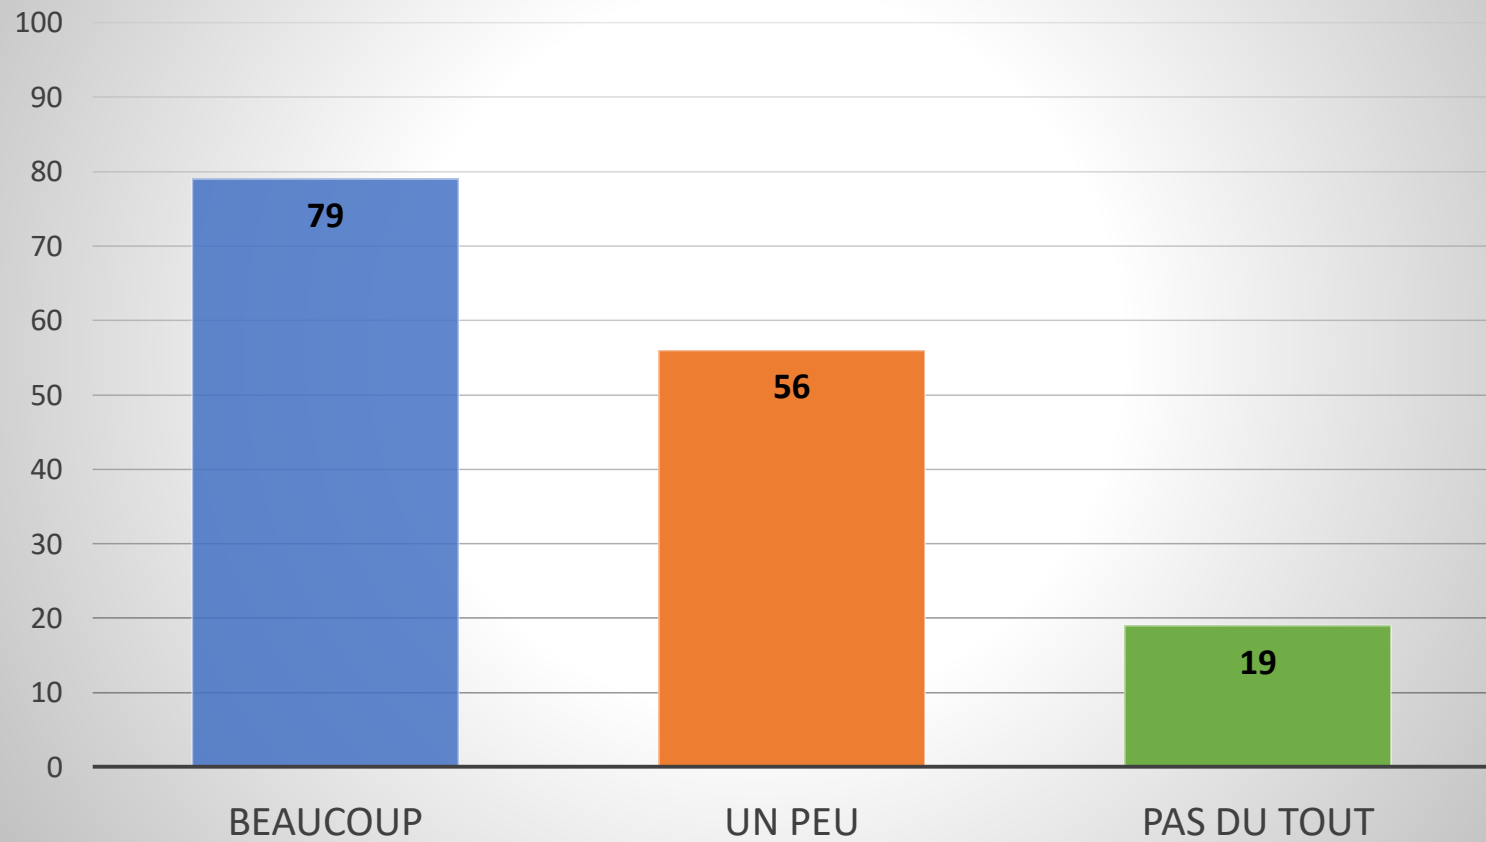

De plus en plus de gens transforment leur chalet en résidence principale. Est-ce un projet pour vous?

	Oui	Non
■ À la retraite	45	99
■ Pendant votre vie professionnelle	4	88
■ C'est déjà fait	26	76

Avez-vous l'impression que la qualité du lac Gagnon est:

Avez-vous l'impression que le lac Gagnon est menacé par : les plantes envahissantes?

Avez-vous l'impression que le lac Gagnon est menacé par : les coupes forestières?

Avez-vous l'impression que le lac Gagnon est menacé par : le développement minier (graphite)?