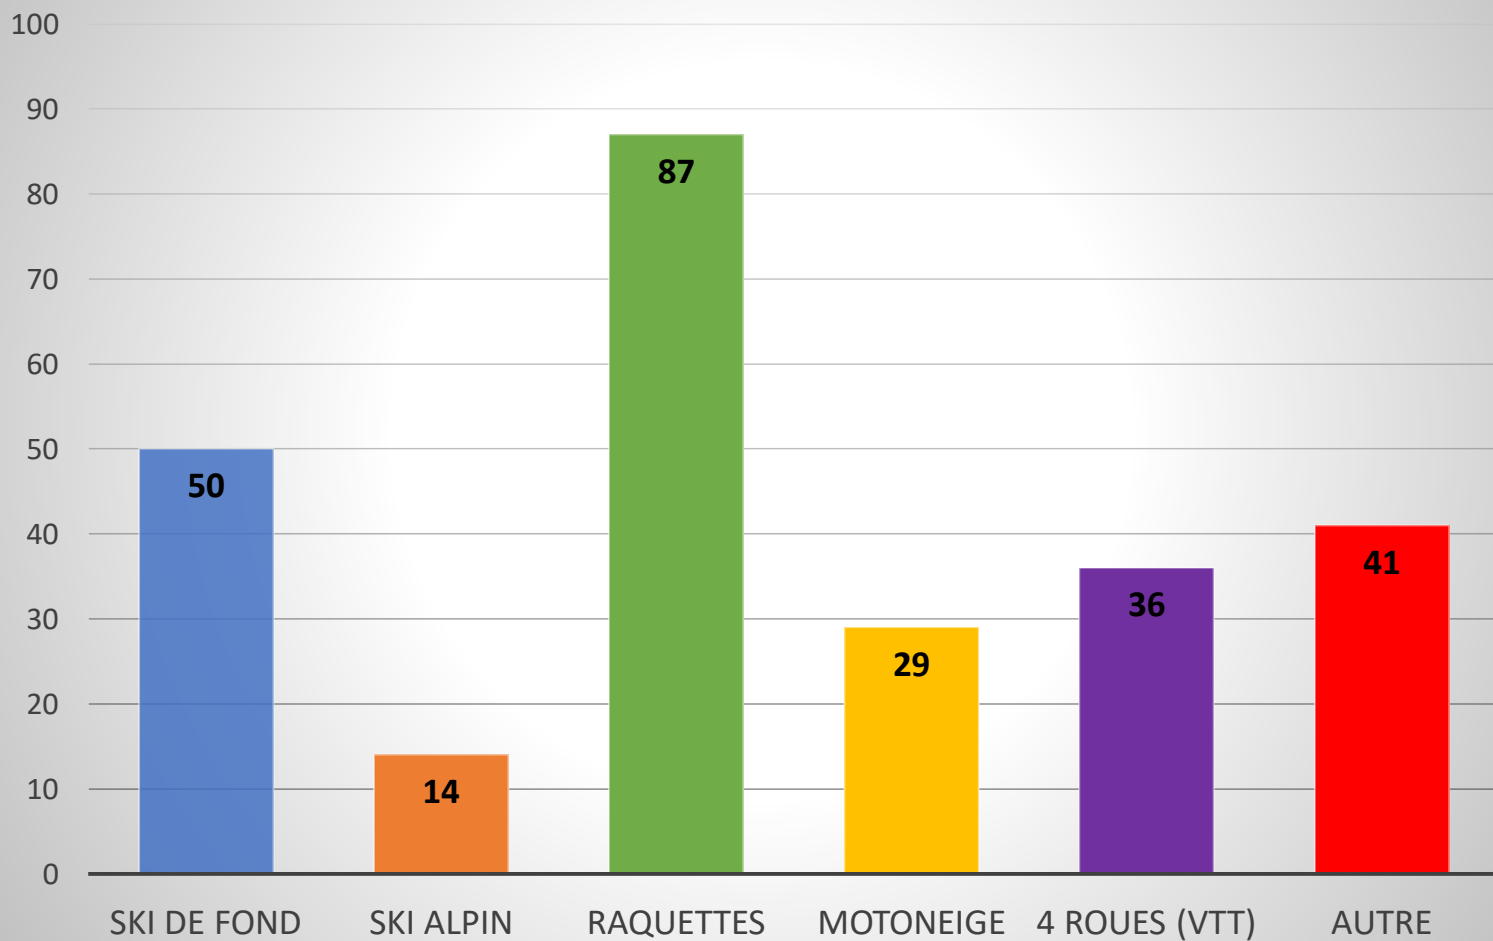

Sondage 2019

Association des propriétaires du lac Gagnon

Voulez-vous répondre au sondage?

Depuis quand êtes-vous propriétaires au lac Gagnon?

Quel est votre groupe d'âge?

Dans quelle partie du lac habitez-vous?

Durant quelles saisons utilisez-vous votre propriété?

Quelles sont vos principales activités estivales?

Quelles sont vos principales activités hivernales?

Êtes-vous pour ou contre qu'on puisse utiliser un terrain à vendre en bordure de l'eau pour donner accès au lac à des résidents et villégiateurs en deuxième rangée dans la partie où vous habitez?

Êtes-vous pour ou contre de voir s'établir des chalets en deuxième rangée dans la partie où vous habitez?

Percevez-vous un impact de la location de chalet à court terme (Airbnb, personnelle, autres) dans la partie du lac où vous habitez?