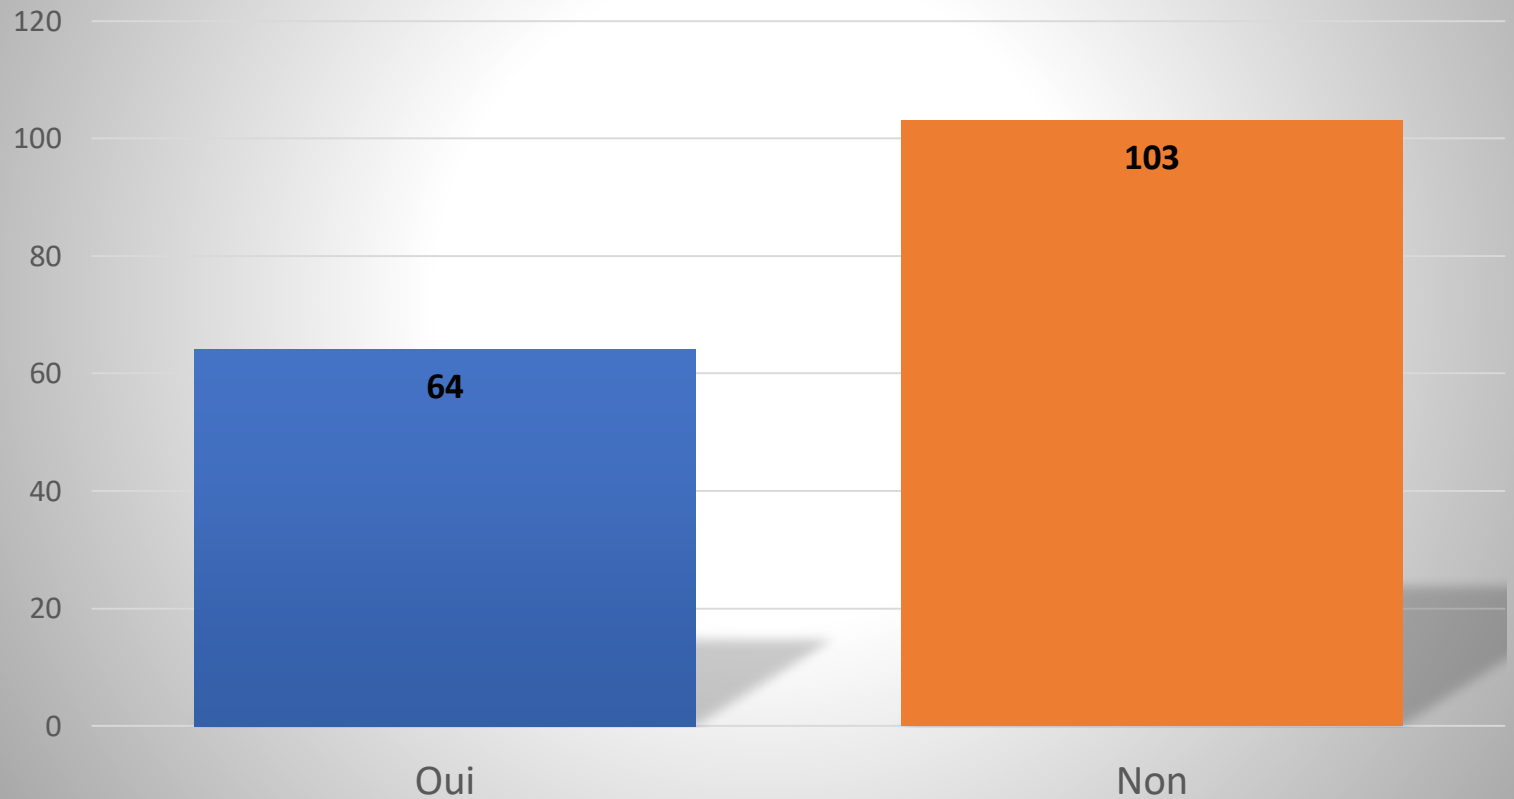

Percevez-vous un impact de la location de chalet à court terme (Airbnb, personnelle, autres) dans la partie du lac où vous habitez?