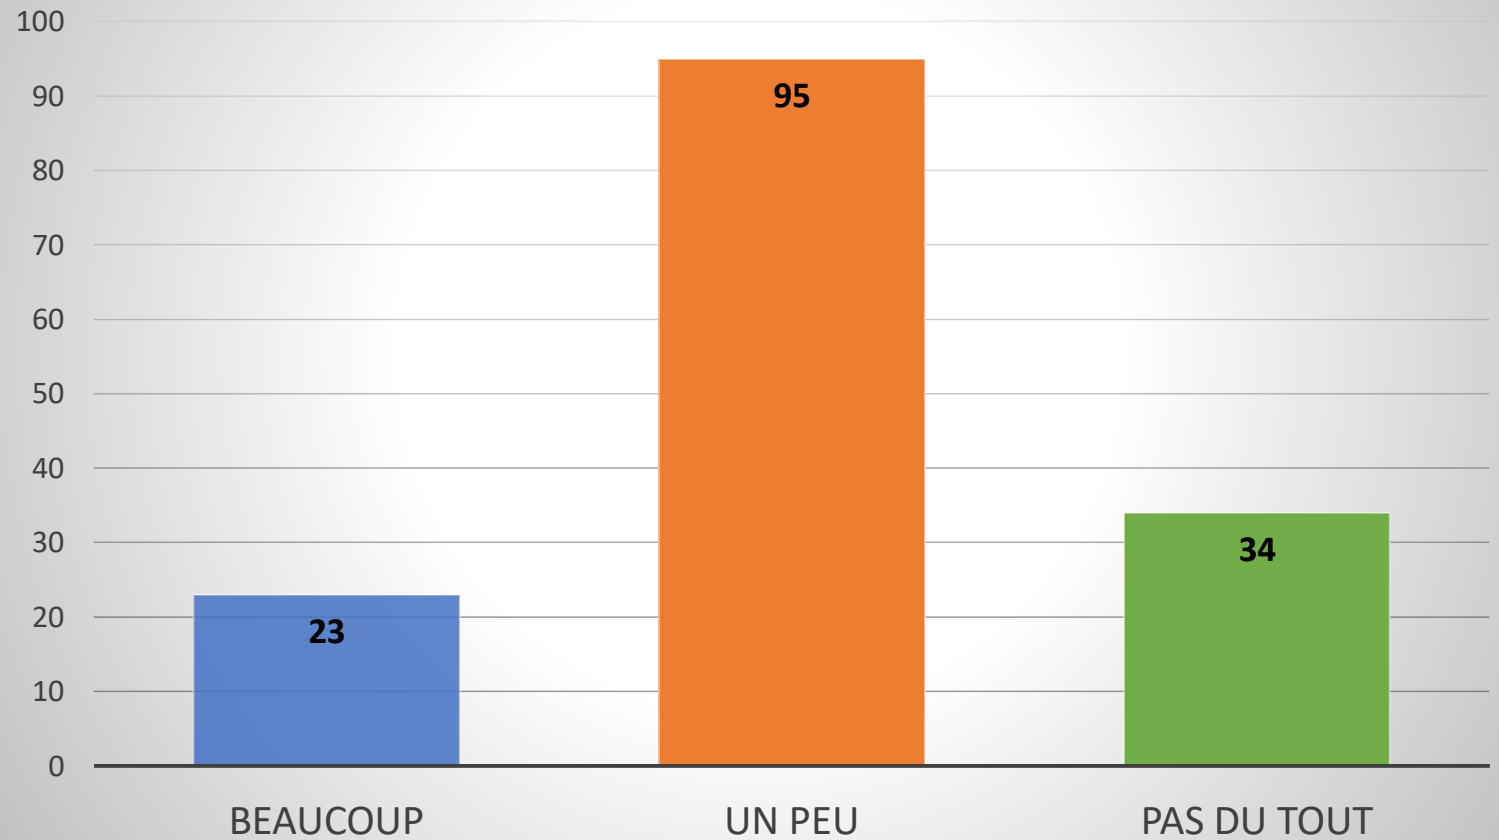

Avez-vous l'impression que le lac Gagnon est menacé par : les plantes envahissantes?