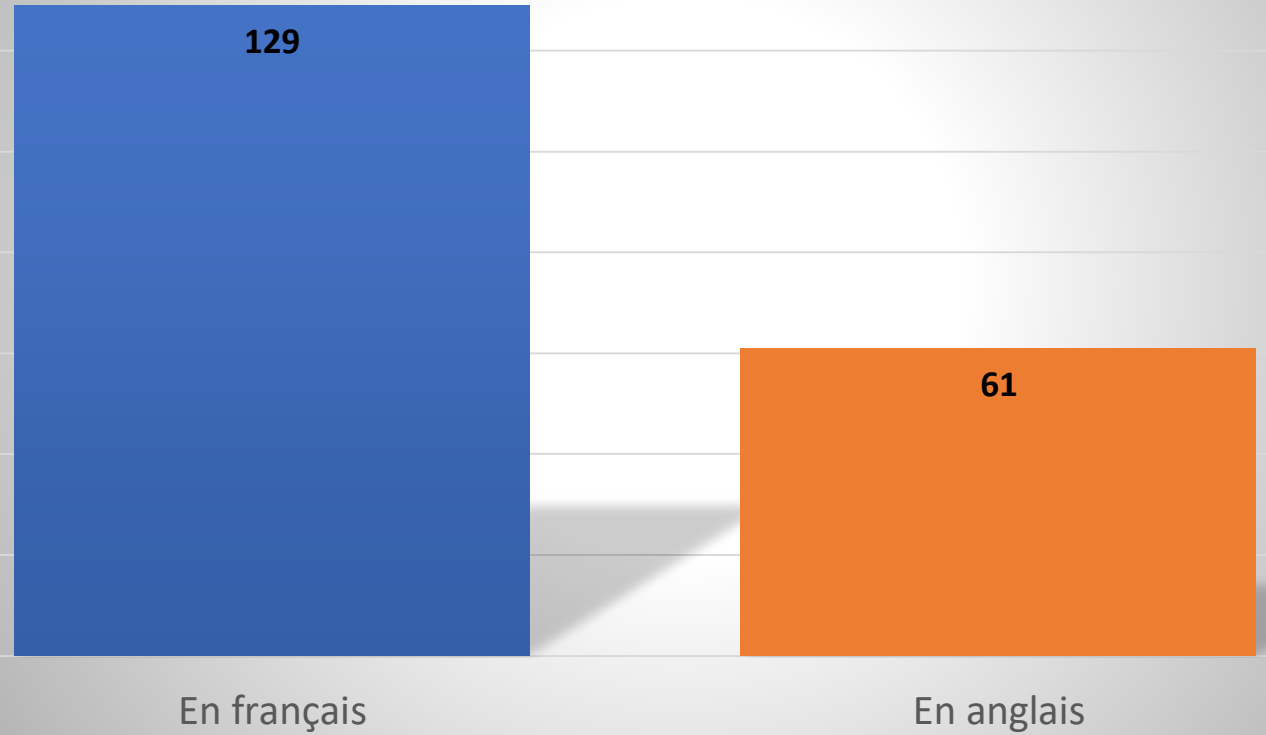

Sondage 2019

Association des propriétaires du lac Gagnon

Voulez-vous répondre au sondage?

Depuis quand êtes-vous propriétaires au lac Gagnon?

Quel est votre groupe d'âge?

Dans quelle partie du lac habitez-vous?

Durant quelles saisons utilisez-vous votre propriété?

Quelles sont vos principales activités estivales?

Quelles sont vos principales activités hivernales?

Êtes-vous pour ou contre qu'on puisse utiliser un terrain à vendre en bordure de l'eau pour donner accès au lac à des résidents et villégiateurs en deuxième rangée dans la partie où vous habitez?