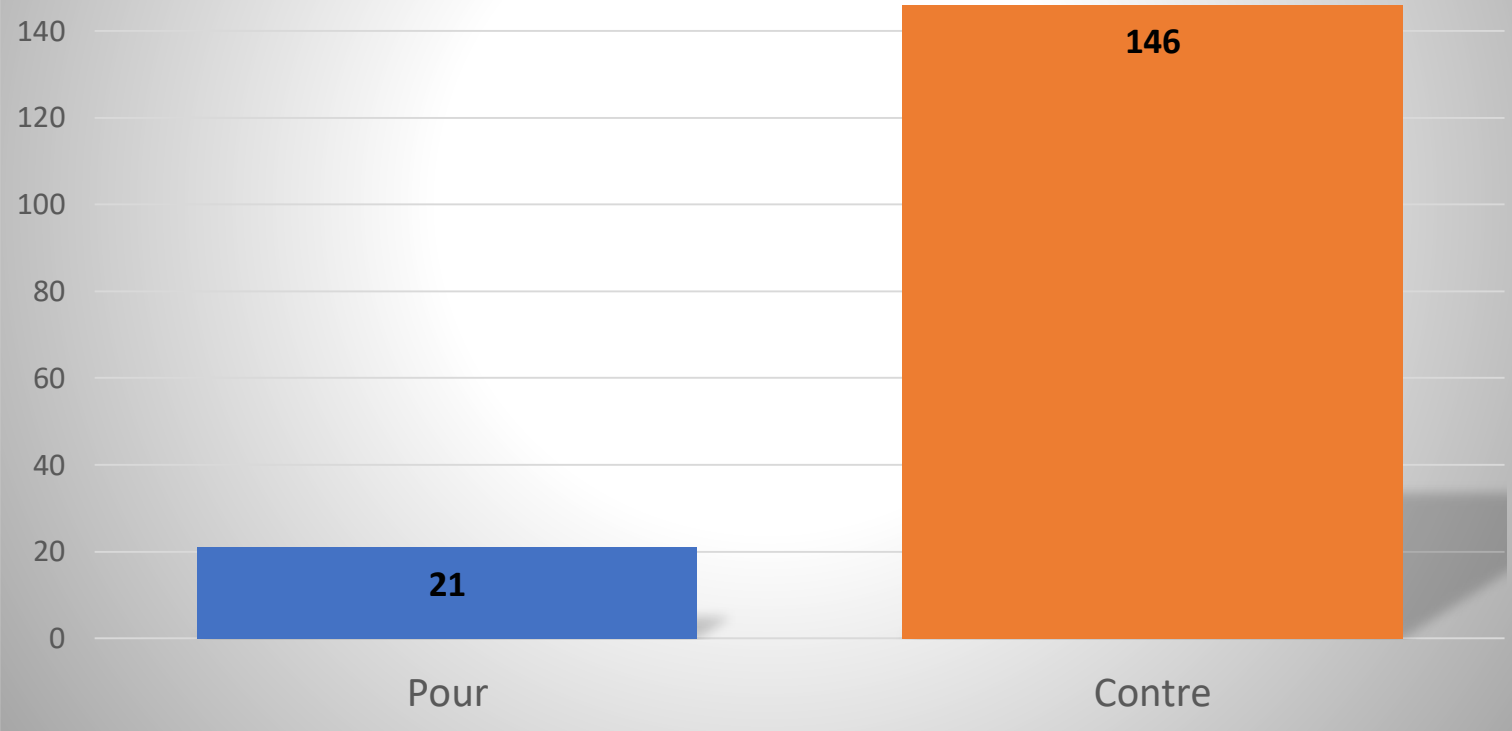

Sondage 2019

Association des propriétaires du lac Gagnon

Voulez-vous répondre au sondage?

Depuis quand êtes-vous propriétaires au lac Gagnon?

Quel est votre groupe d'âge?

Dans quelle partie du lac habitez-vous?

Durant quelles saisons utilisez-vous votre propriété?

Quelles sont vos principales activités estivales?

Quelles sont vos principales activités hivernales?

Êtes-vous pour ou contre qu'on puisse utiliser un terrain à vendre en bordure de l'eau pour donner accès au lac à des résidents et villégiateurs en deuxième rangée dans la partie où vous habitez?

Êtes-vous pour ou contre de voir s'établir des chalets en deuxième rangée dans la partie où vous habitez?

Percevez-vous un impact de la location de chalet à court terme (Airbnb, personnelle, autres) dans la partie du lac où vous habitez?