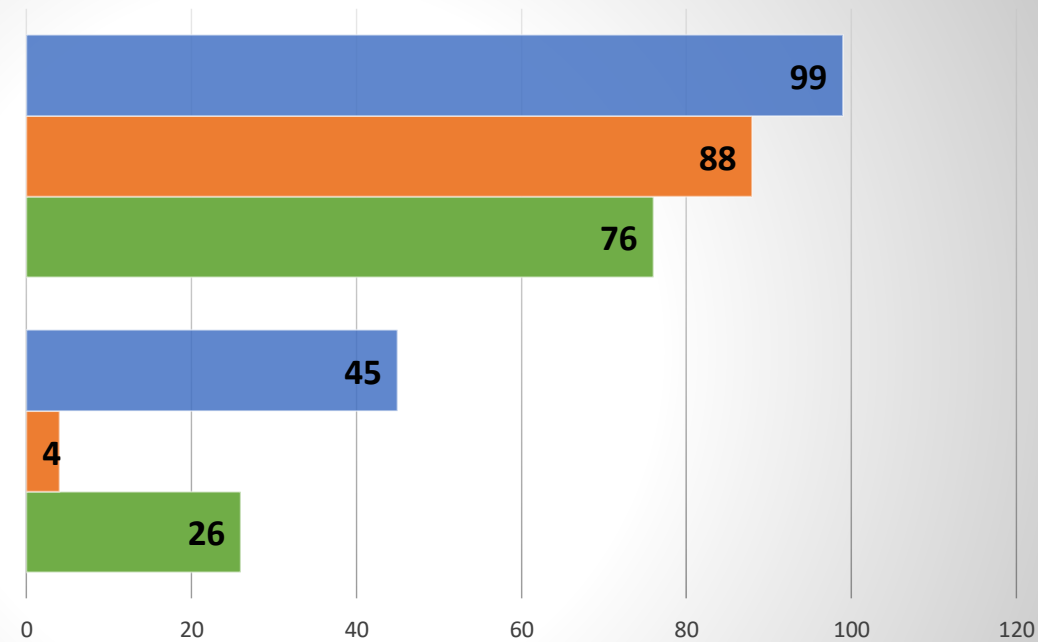

Êtes-vous pour ou contre de voir s'établir des chalets en deuxième rangée dans la partie où vous habitez?

Percevez-vous un impact de la location de chalet à court terme (Airbnb, personnelle, autres) dans la partie du lac où vous habitez?

De plus en plus de gens transforment leur chalet en résidence principale. Est-ce un projet pour vous?

	Oui	Non
■ À la retraite	45	99
■ Pendant votre vie professionnelle	4	88
■ C'est déjà fait	26	76

Avez-vous l'impression que la qualité du lac Gagnon est: