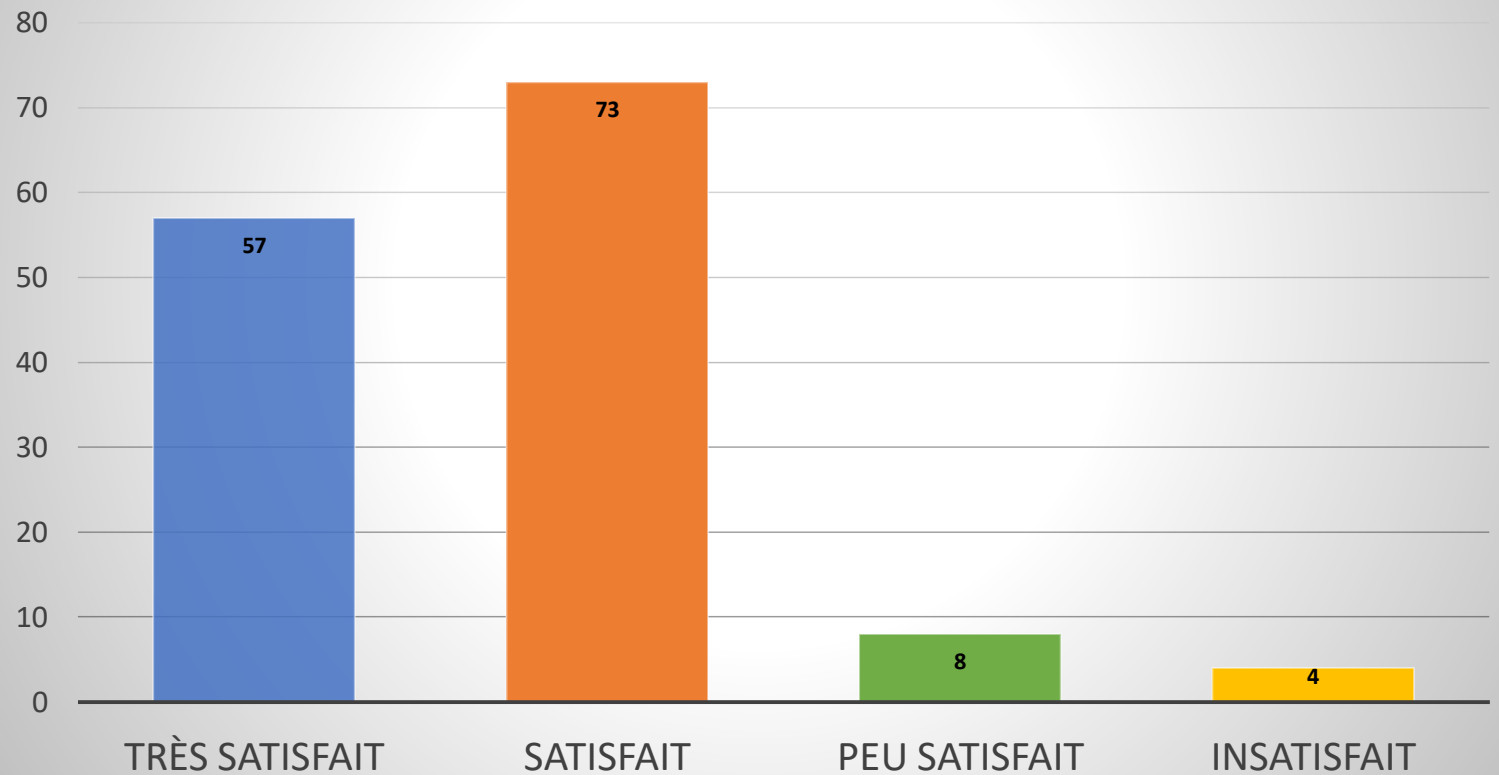

Quel est votre niveau de satisfaction avec les services municipaux suivants: Déneigement?