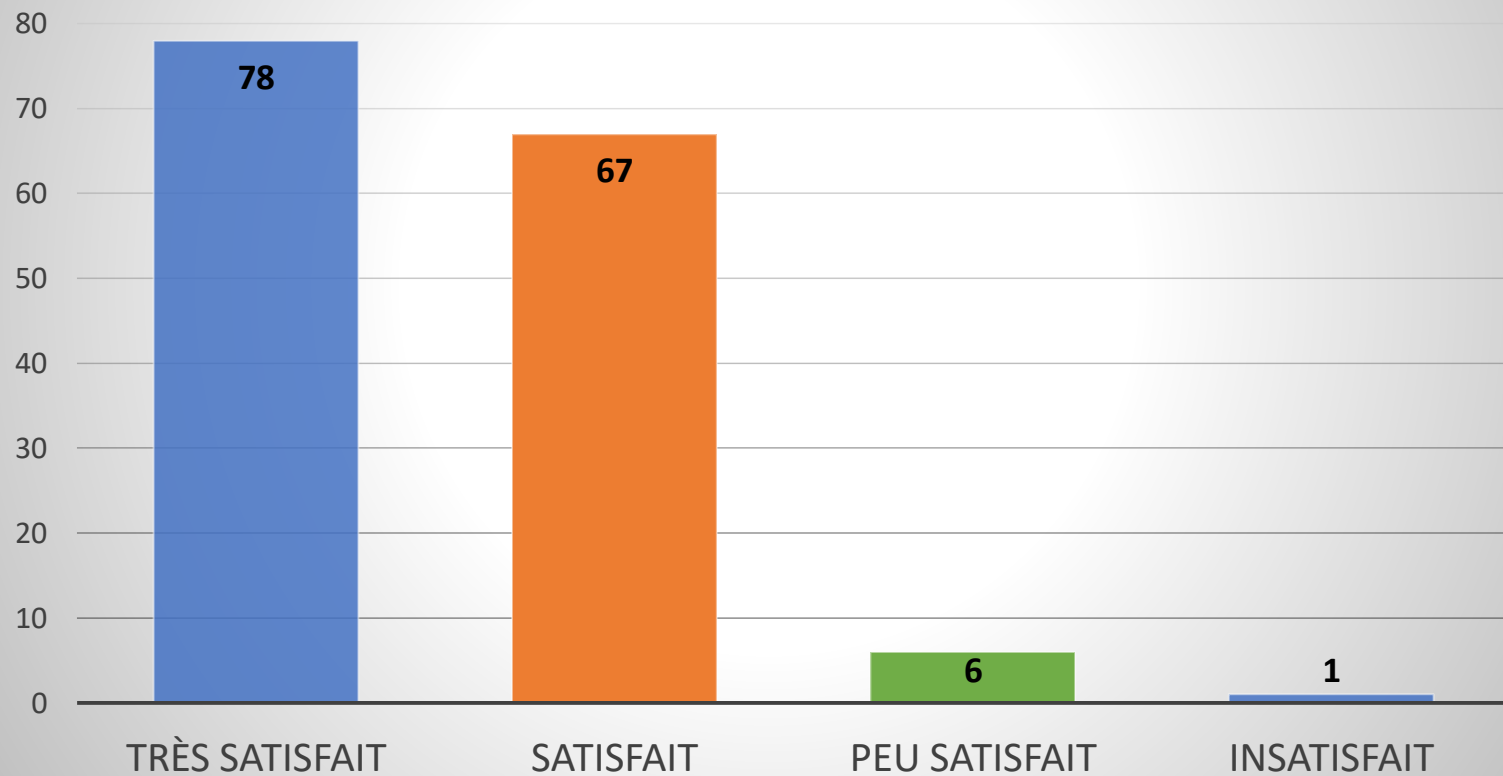

Quel est votre niveau de satisfaction avec les services suivants de l'APLG :
Protection de l'environnement?