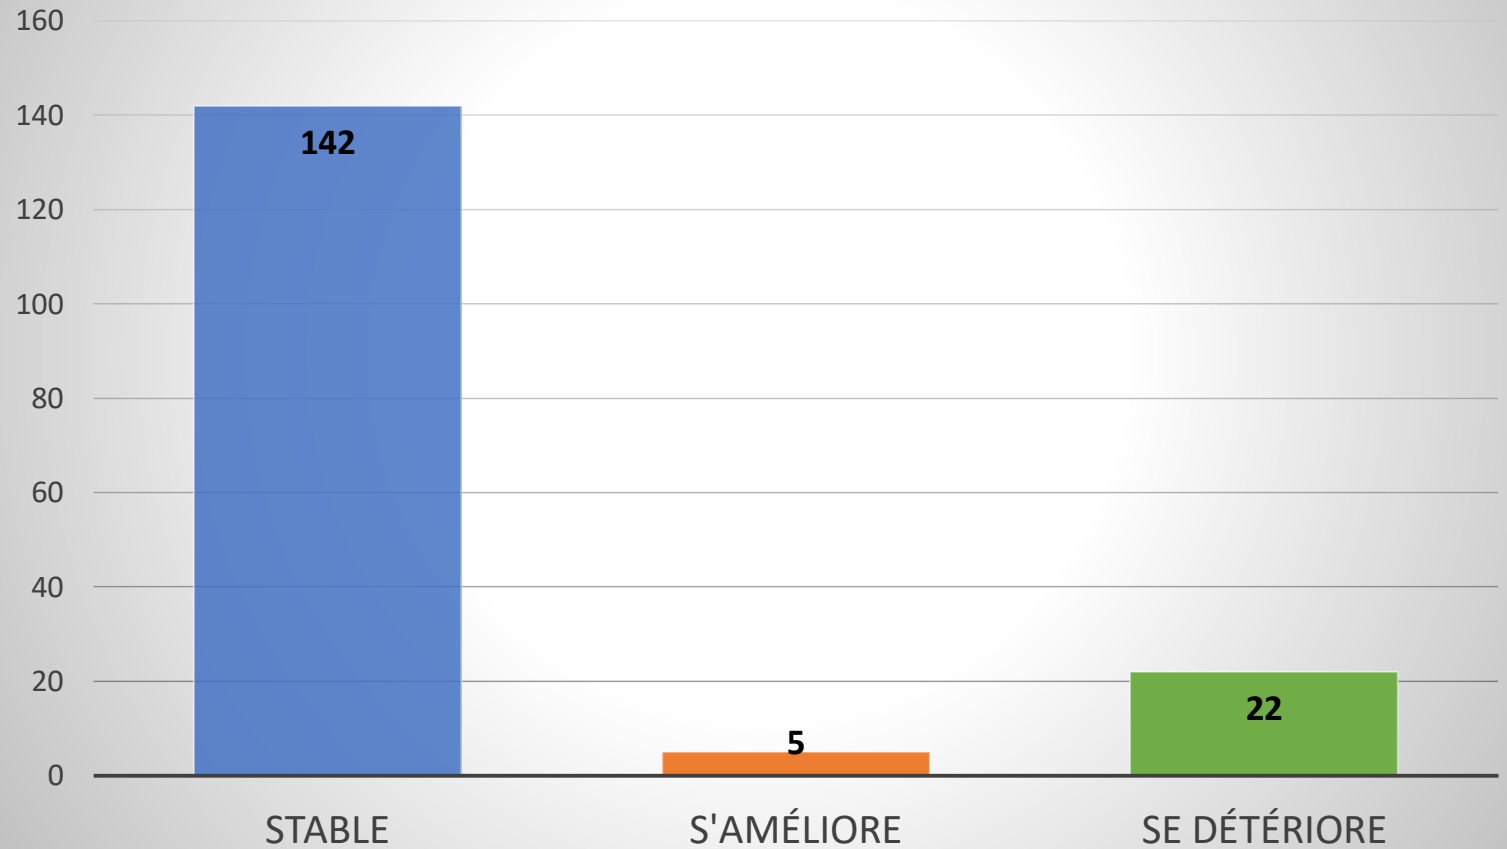

Êtes-vous pour ou contre de voir s'établir des chalets en deuxième rangée dans la partie où vous habitez?

Percevez-vous un impact de la location de chalet à court terme (Airbnb, personnelle, autres) dans la partie du lac où vous habitez?

De plus en plus de gens transforment leur chalet en résidence principale. Est-ce un projet pour vous?

	Oui	Non
■ À la retraite	45	99
■ Pendant votre vie professionnelle	4	88
■ C'est déjà fait	26	76

Avez-vous l'impression que la qualité du lac Gagnon est: