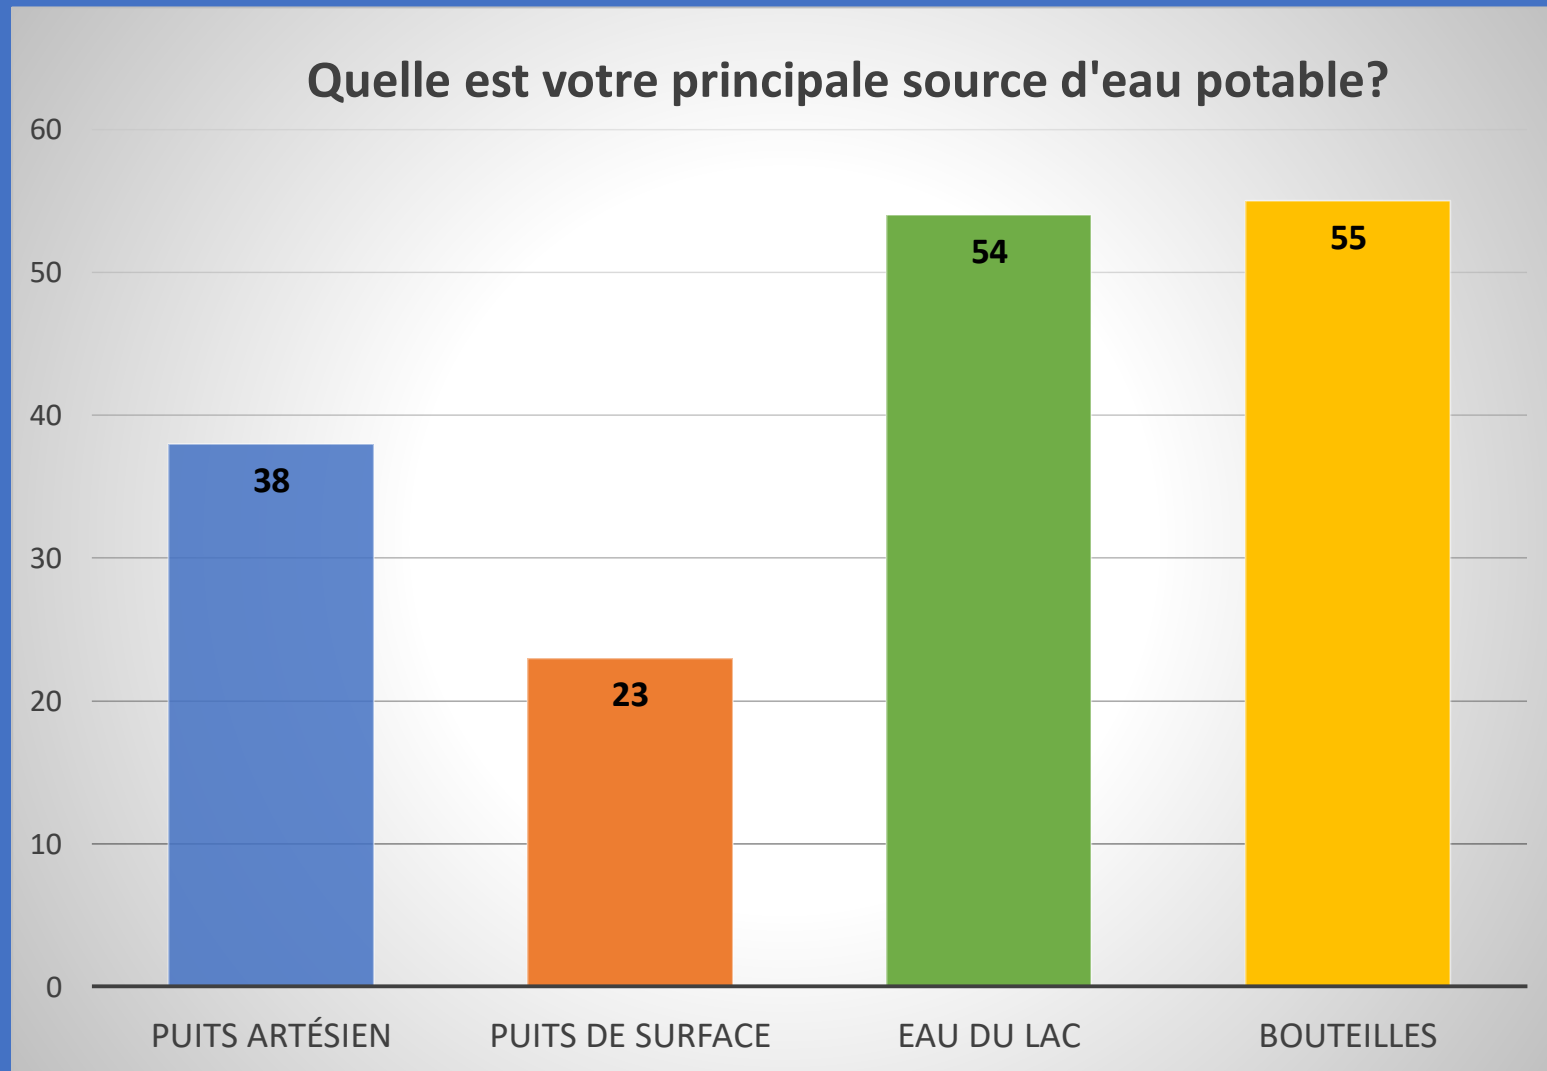

Sondage 2019

Association des propriétaires du lac Gagnon

Voulez-vous répondre au sondage?

Depuis quand êtes-vous propriétaires au lac Gagnon?

Quel est votre groupe d'âge?

Dans quelle partie du lac habitez-vous?

Durant quelles saisons utilisez-vous votre propriété?

Quelles sont vos principales activités estivales?

Quelles sont vos principales activités hivernales?

Êtes-vous pour ou contre qu'on puisse utiliser un terrain à vendre en bordure de l'eau pour donner accès au lac à des résidents et villégiateurs en deuxième rangée dans la partie où vous habitez?