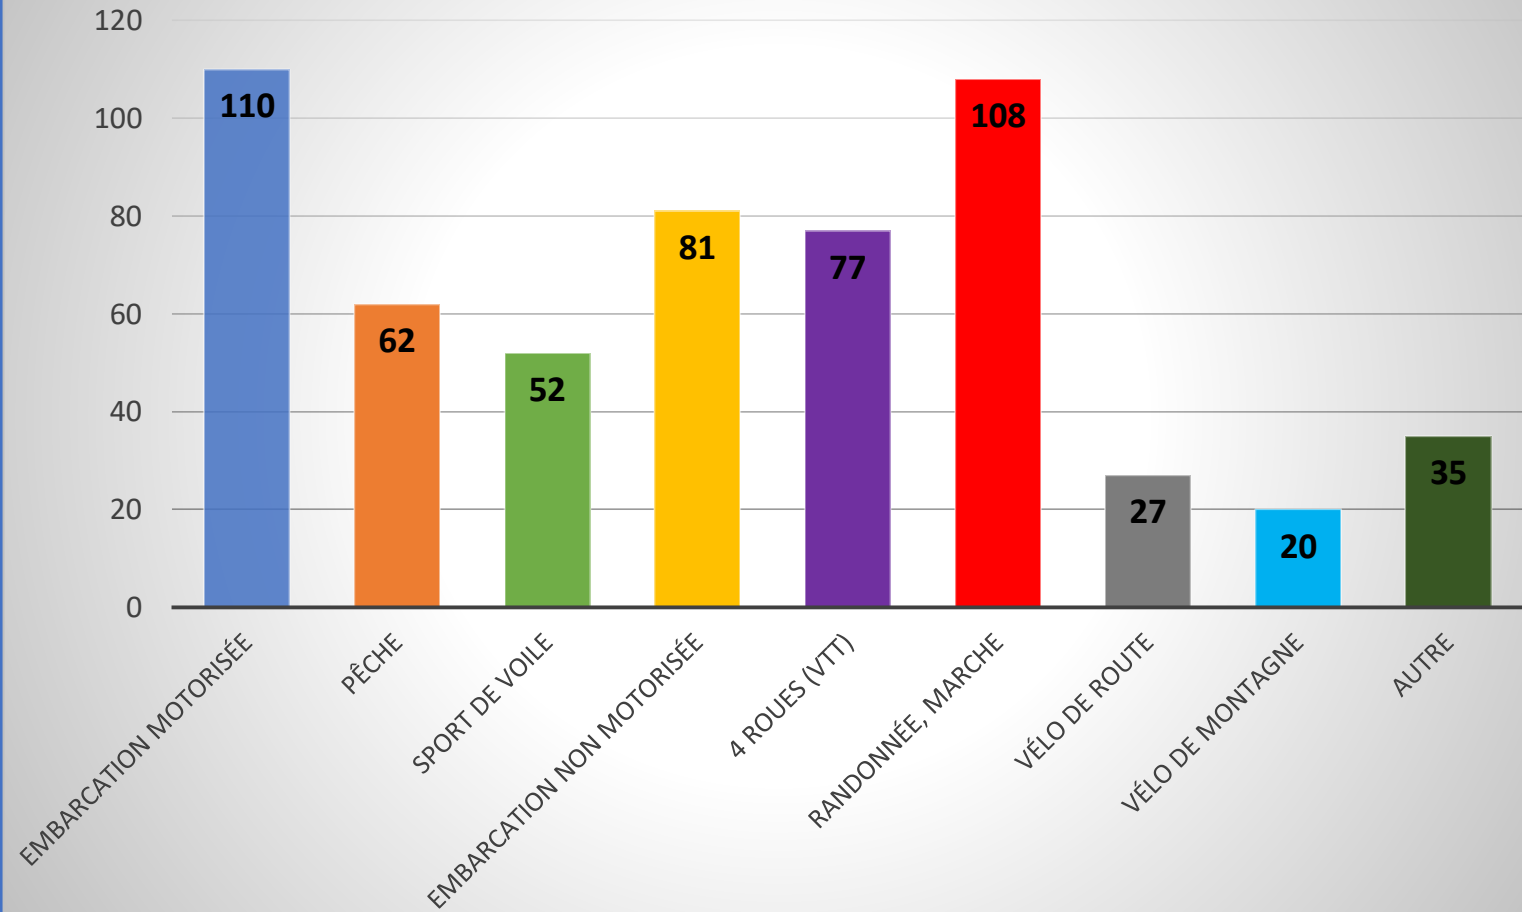

Quelles sont vos principales activités estivales?