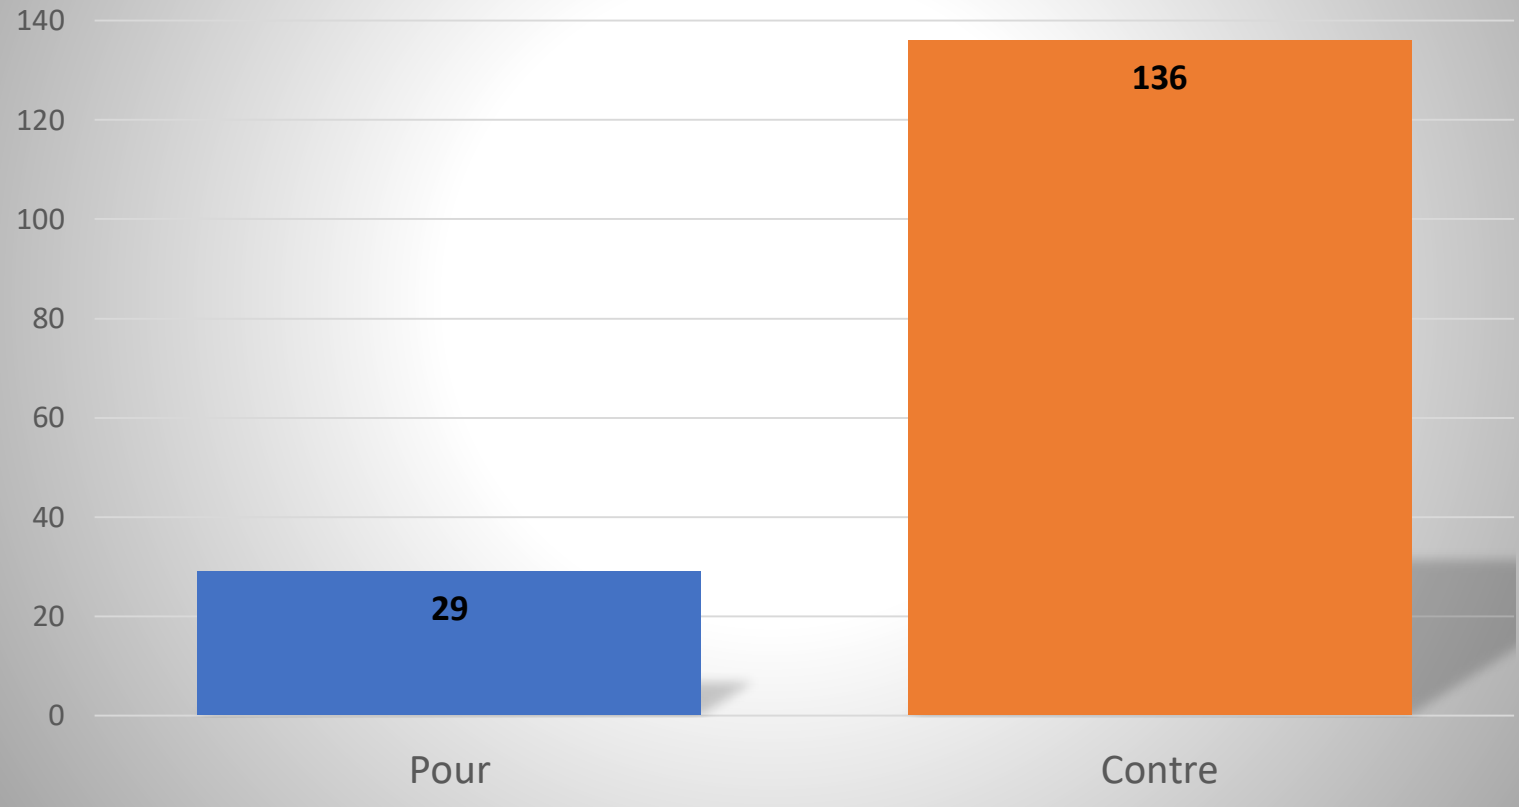

Sondage 2019

Association des propriétaires du lac Gagnon

Voulez-vous répondre au sondage?

Depuis quand êtes-vous propriétaires au lac Gagnon?

Quel est votre groupe d'âge?

Dans quelle partie du lac habitez-vous?

Durant quelles saisons utilisez-vous votre propriété?

Quelles sont vos principales activités estivales?

Quelles sont vos principales activités hivernales?

Êtes-vous pour ou contre qu'on puisse utiliser un terrain à vendre en bordure de l'eau pour donner accès au lac à des résidents et villégiateurs en deuxième rangée dans la partie où vous habitez?

Êtes-vous pour ou contre de voir s'établir des chalets en deuxième rangée dans la partie où vous habitez?

Percevez-vous un impact de la location de chalet à court terme (Airbnb, personnelle, autres) dans la partie du lac où vous habitez?