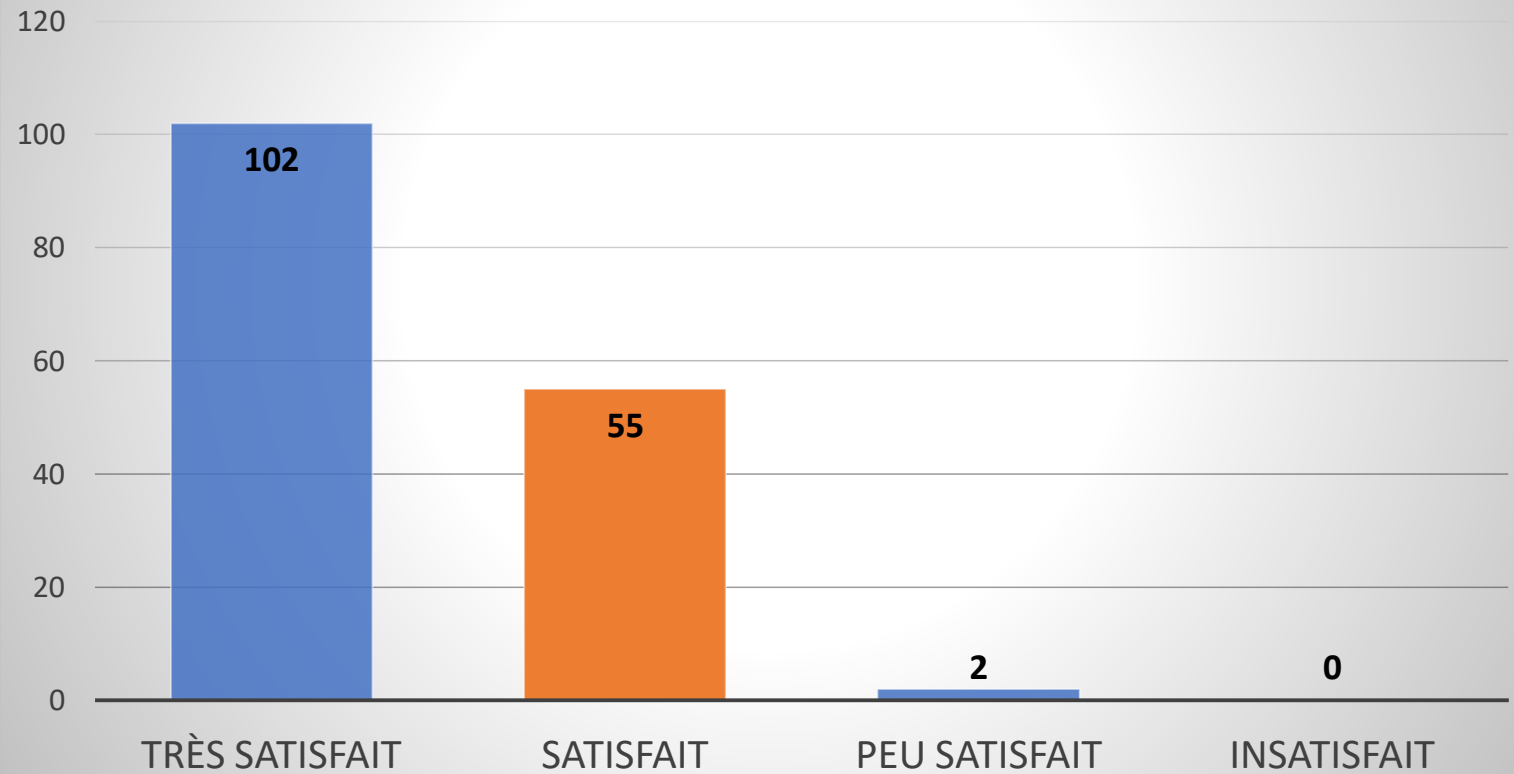

Quel est votre niveau de satisfaction avec les services suivants de l'APLG :
Fréquence des communications?