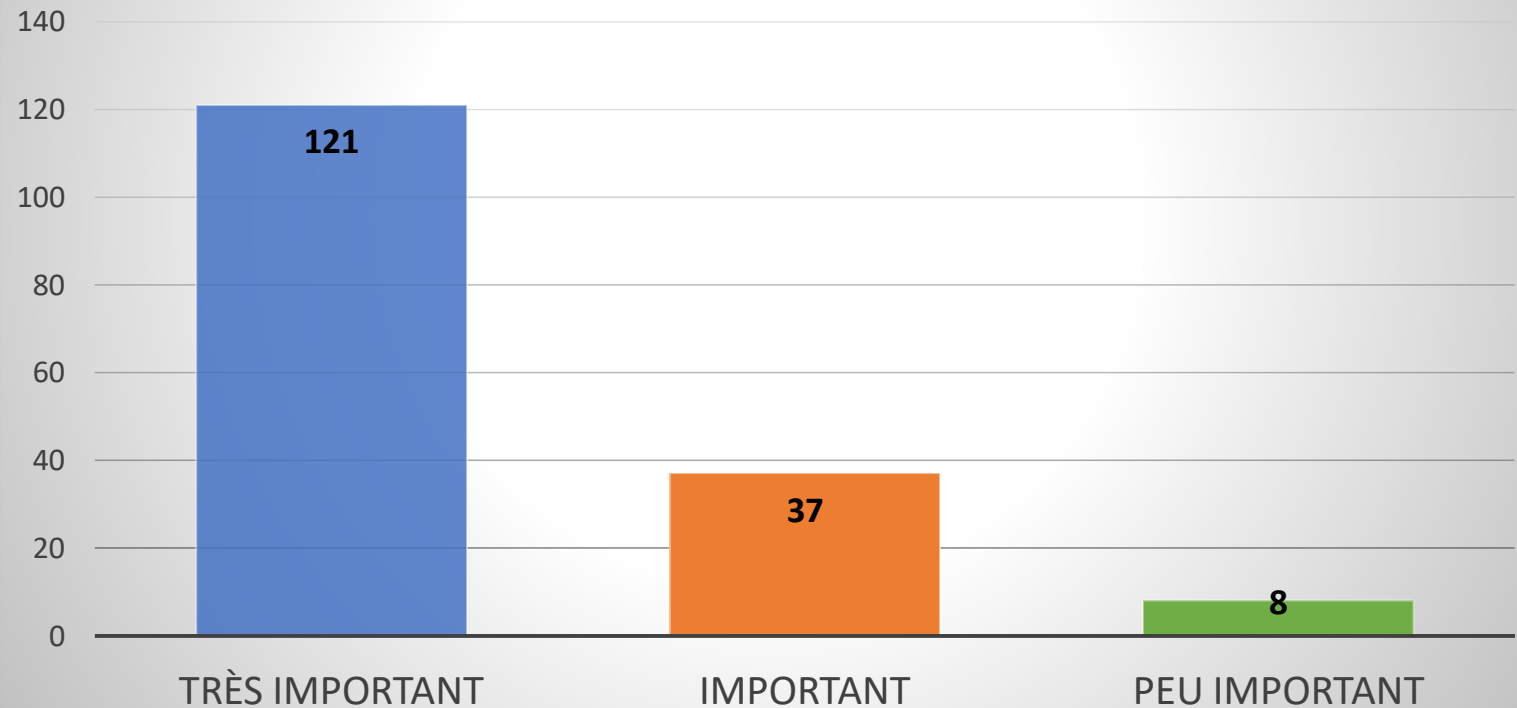

Avez-vous l'impression que le lac Gagnon est menacé par : les bateaux à vagues?

Avez-vous l'impression que les berges:

Êtes-vous préoccupé par la vitesse des bateaux près des berges?

Quelle importance accordez-vous à la préservation de l'aire de pique-nique au sud du lac Gagnon dans son état actuel (naturelle et accessible) pour le bénéfice de tous les citoyens de Duhamel?