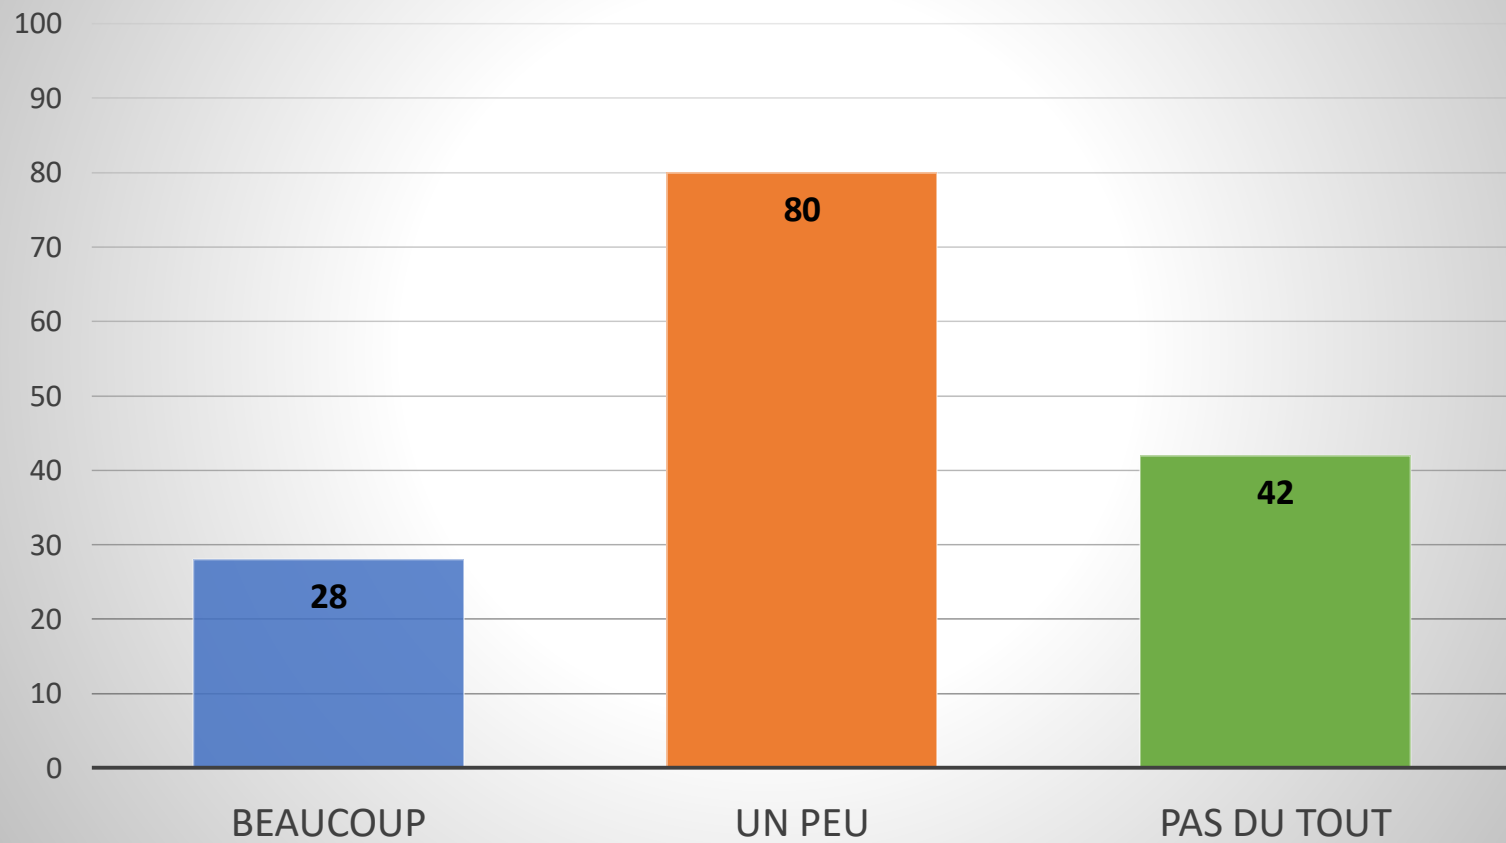

Avez-vous l'impression que le lac Gagnon est menacé par : les coupes forestières?