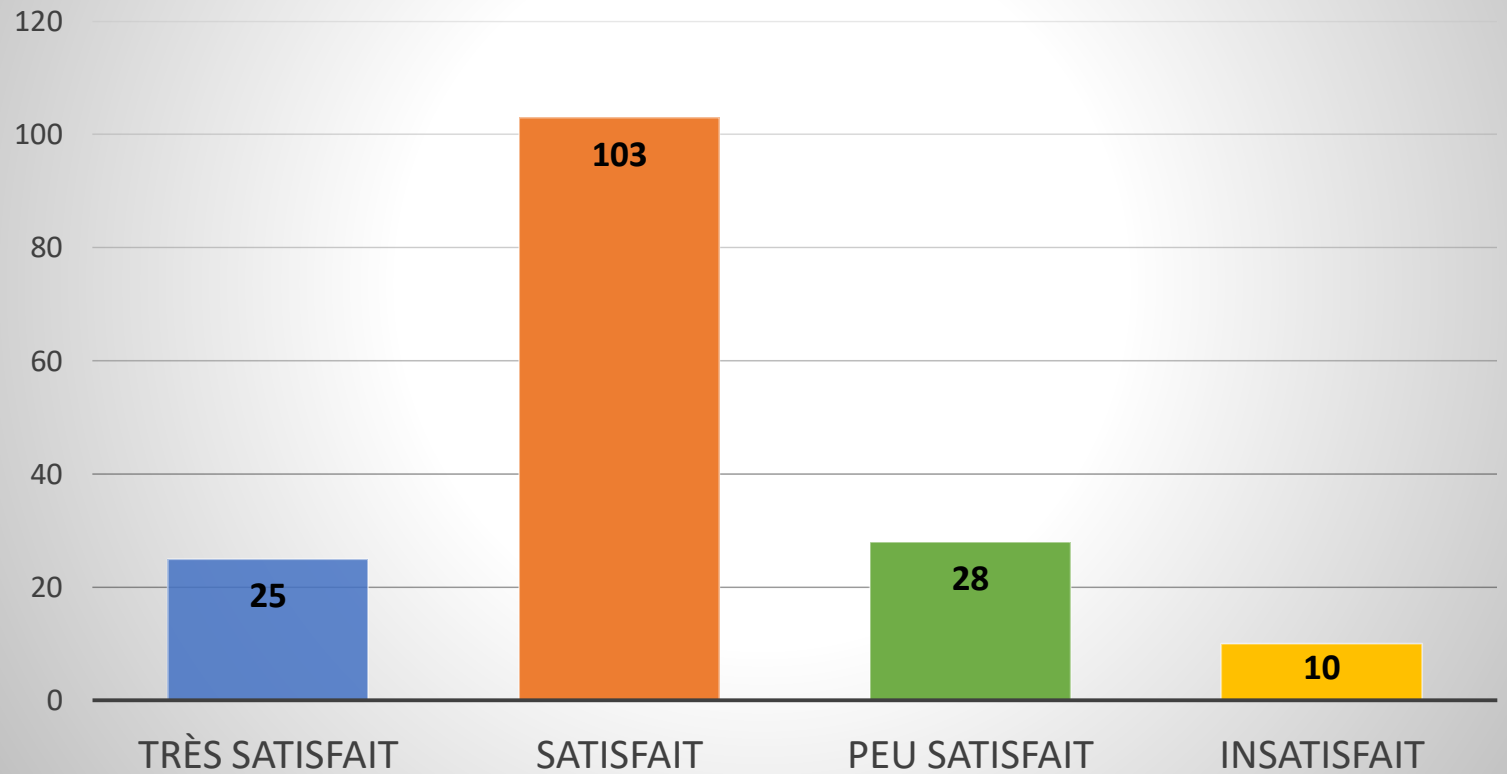

Avez-vous l'impression que le lac Gagnon est menacé par : les bateaux à vagues?

Avez-vous l'impression que les berges:

Êtes-vous préoccupé par la vitesse des bateaux près des berges?

Quelle importance accordez-vous à la préservation de l'aire de pique-nique au sud du lac Gagnon dans son état actuel (naturelle et accessible) pour le bénéfice de tous les citoyens de Duhamel?

Quel est votre niveau de satisfaction avec les services municipaux suivants: Déneigement?

Quel est votre niveau de satisfaction avec les services municipaux suivants:
Entretien des routes?

Quel est votre niveau de satisfaction avec les services municipaux suivants:
Mise en application des règlements?