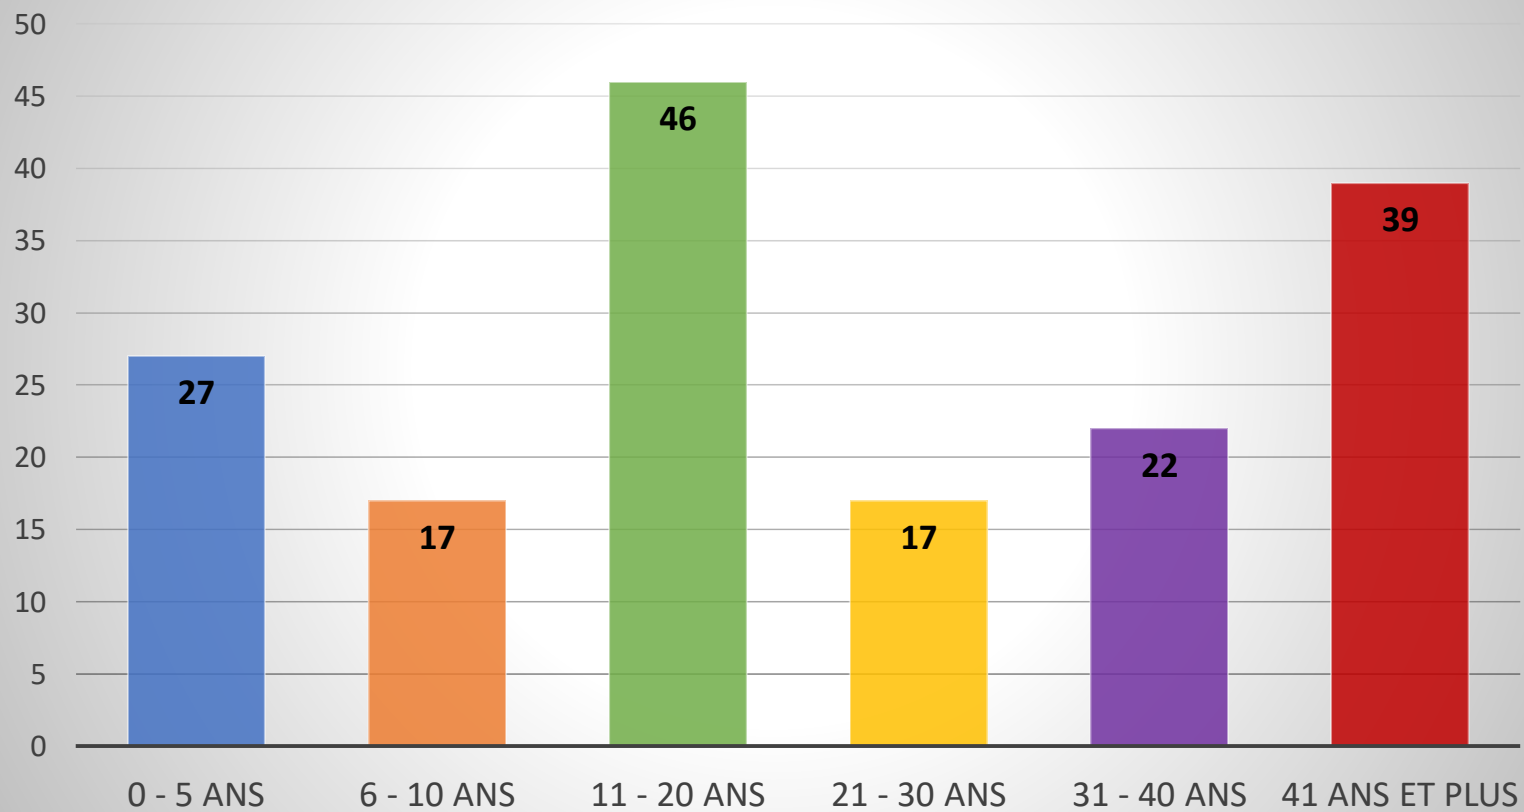

Sondage 2019

Association des propriétaires du lac Gagnon

Voulez-vous répondre au sondage?

Depuis quand êtes-vous propriétaires au lac Gagnon?

Quel est votre groupe d'âge?

Dans quelle partie du lac habitez-vous?