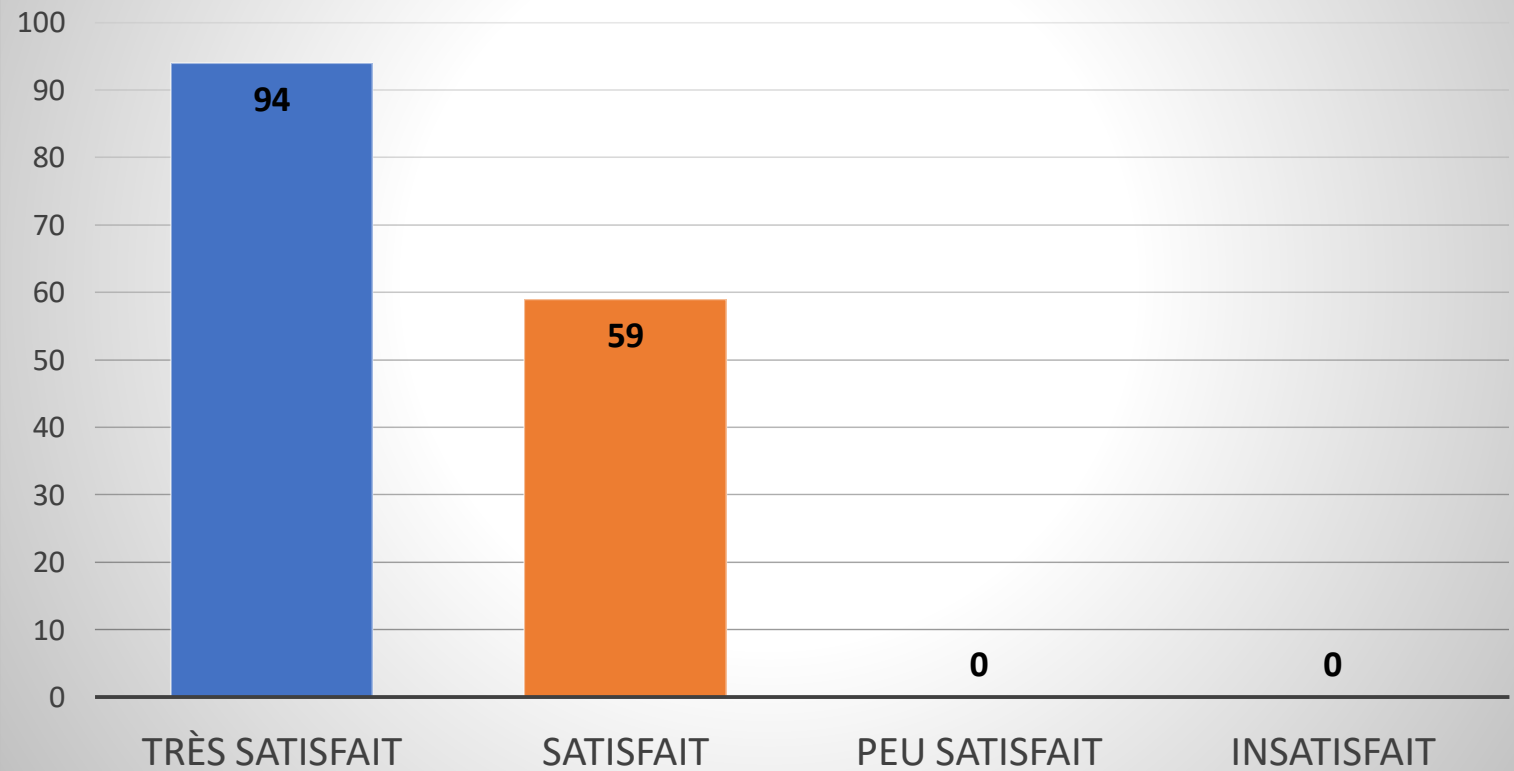

Quel est votre niveau de satisfaction avec les services suivants de l'APLG :
Le Remous?