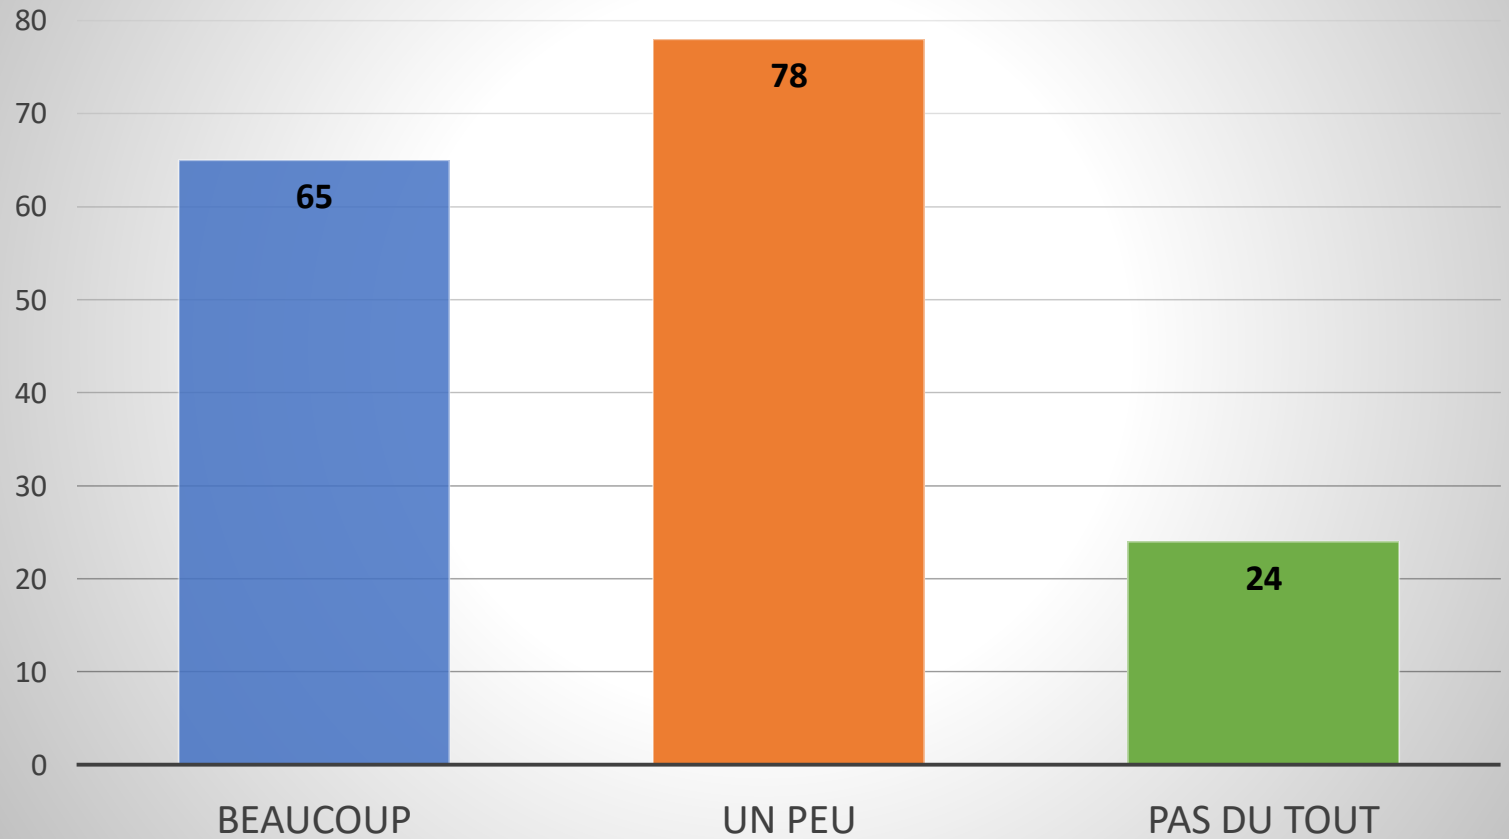

Avez-vous l'impression que le lac Gagnon est menacé par : les bateaux à vagues?

Avez-vous l'impression que les berges:

Êtes-vous préoccupé par la vitesse des bateaux près des berges?

Quelle importance accordez-vous à la préservation de l'aire de pique-nique au sud du lac Gagnon dans son état actuel (naturelle et accessible) pour le bénéfice de tous les citoyens de Duhamel?