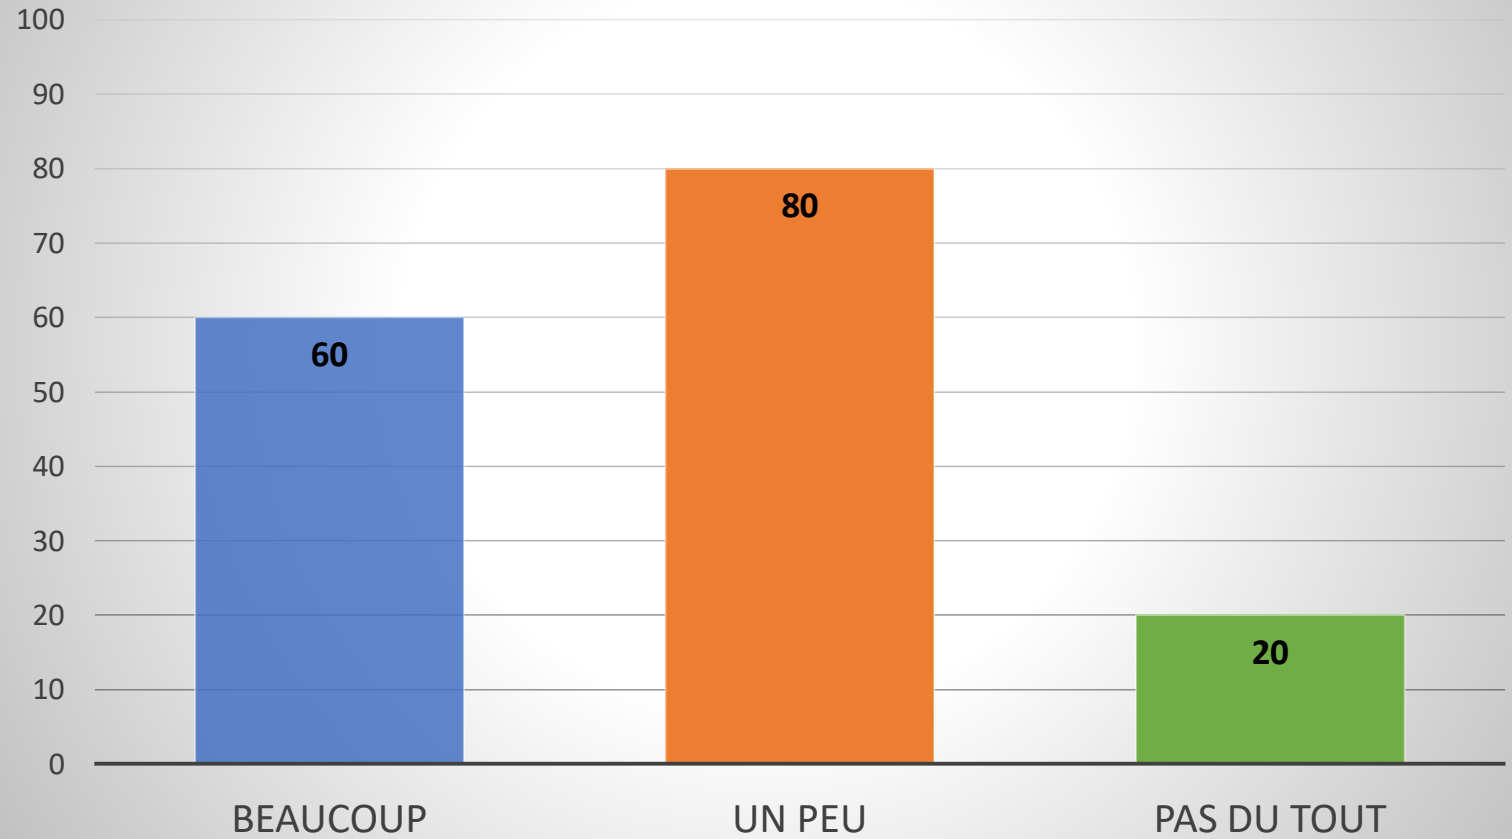

Avez-vous l'impression que le lac Gagnon est menacé par : les bateaux à vagues?