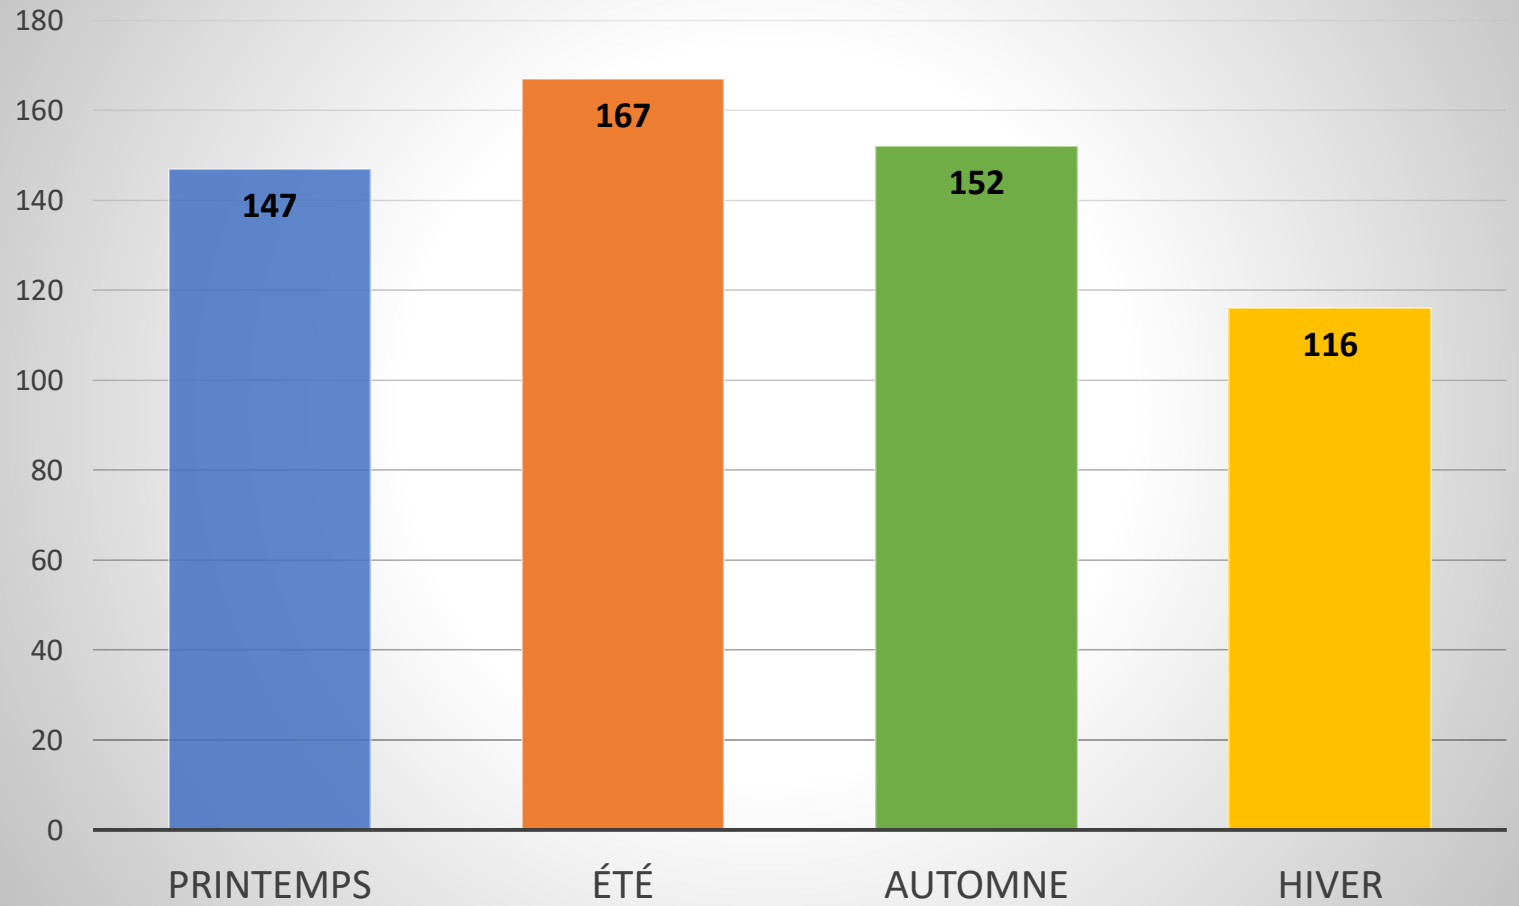

Durant quelles saisons utilisez-vous votre propriété?