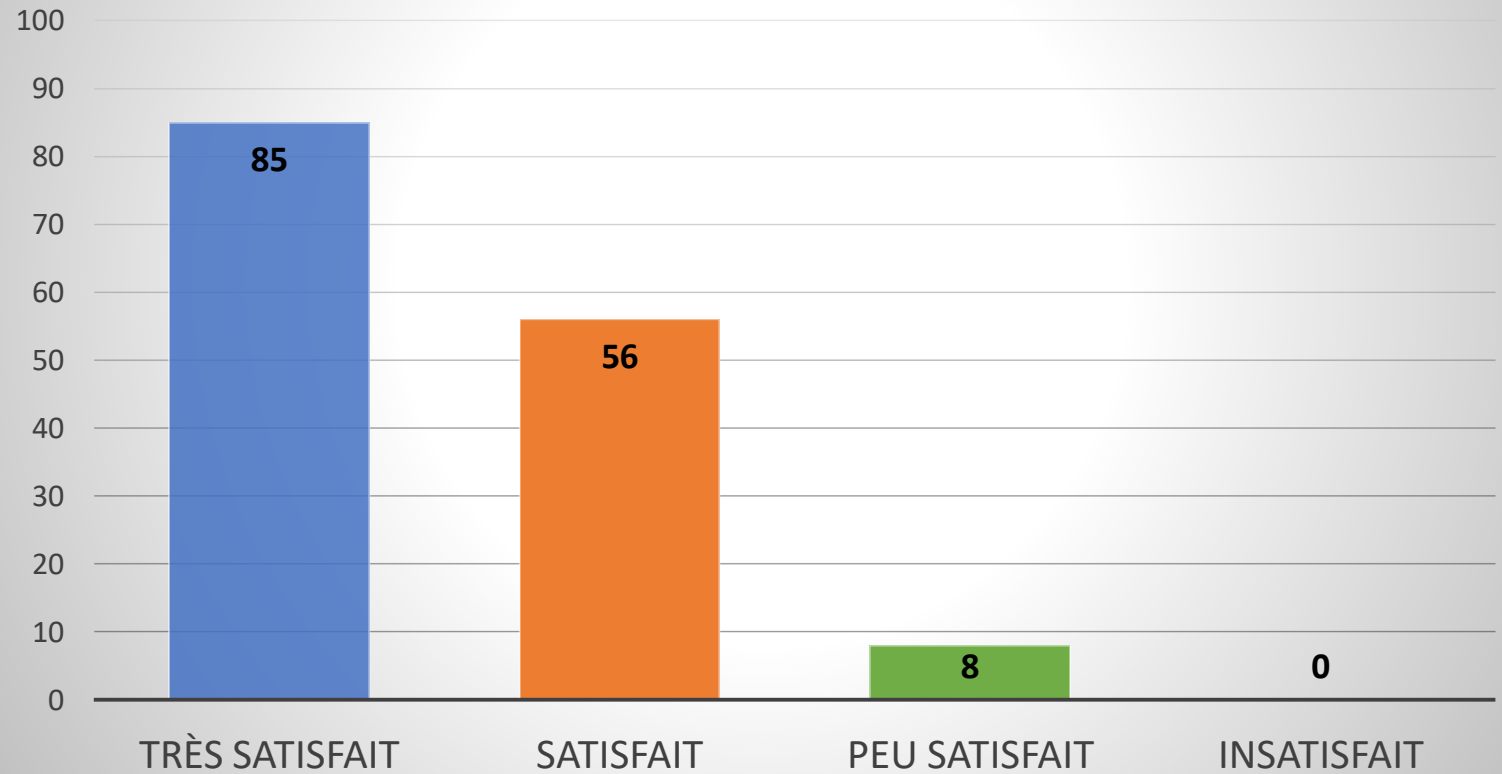

Quel est votre niveau de satisfaction avec les services suivants de l'APLG :
Installation des bouées?